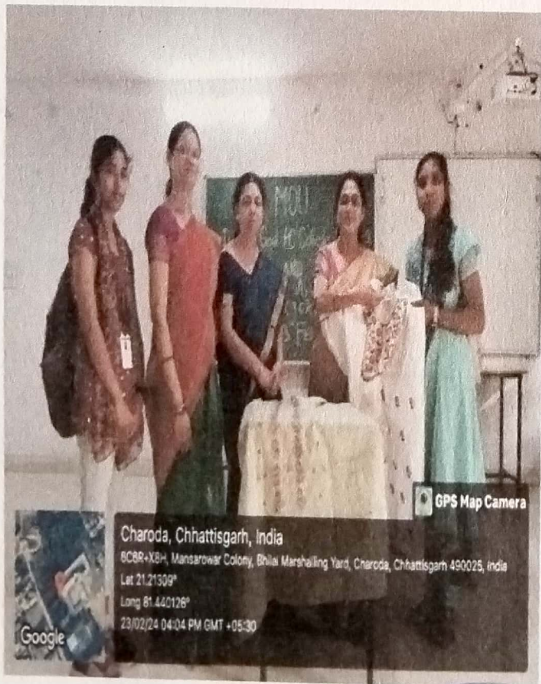

Garments sold made by students 2023-24

Bugh

प्र. प्राचार्य

राजीव दुर्गासा निम्न शासकीय महाविद्यालय अर्जुनिका
जिला - बालोरा (छ.ग.)